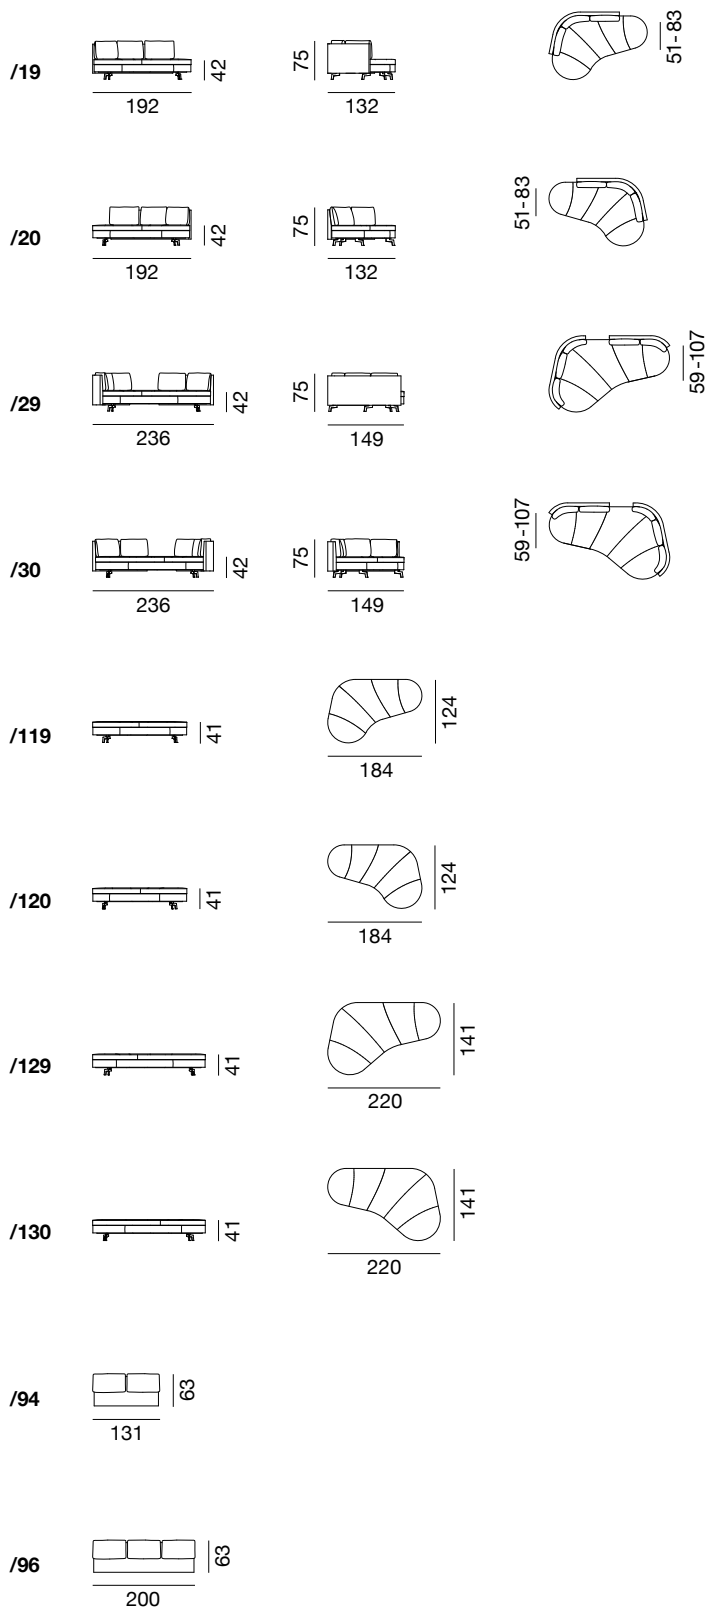

Alles geht rundum DS-167

Preisvorteil bei Leder- und Stoffausführung

Bei der Bestellung wird die jeweils günstigere Leder- oder Stoffausführung* verrechnet.

Beispiel: Bei Bestellung von Leder TOUCH wird Leder SELECT verrechnet.

Laufzeit dieser Promotion ist vom 01.12.2021 bis einschliesslich 31.01.2022

DS-167 Masse

 <p>design Hugo de Ruiter</p>
 <p>since 2012</p>
 <p>special functions 360°</p>